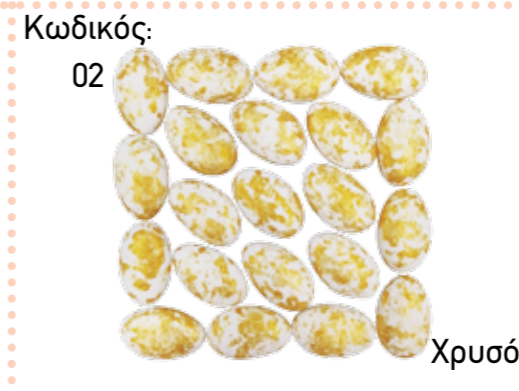

Choco splash - Πορτοκάλι

Κωδικός: 1911
Τμχ. ανά κιλό: 270-280
Συσκευασία: 5 kg & 1 kg

Choco splash - Λεμόνι

Κωδικός: 1903
Τμχ. ανά κιλό: 270-280
Συσκευασία: 5 kg & 1 kg

Choco splash - Αγκιοκέρασο

Κωδικός: 1917
Τμχ. ανά κιλό: 270-280
Συσκευασία: 5 kg & 1 kg

Choco splash - Φράουλα

Κωδικός: 1905
Τμχ. ανά κιλό: 270-280
Συσκευασία: 5 kg & 1 kg

Choco splash - Μιξ Γεύσεων

Κωδικός: 1913
Τμχ. ανά κιλό: 270-280
Συσκευασία: 5 kg & 1 kg

Κουφέτα κλασικά
με ολόκληρο καβουρδισμένο αμύγδαλο
και επικάλυψη ζάχαρης