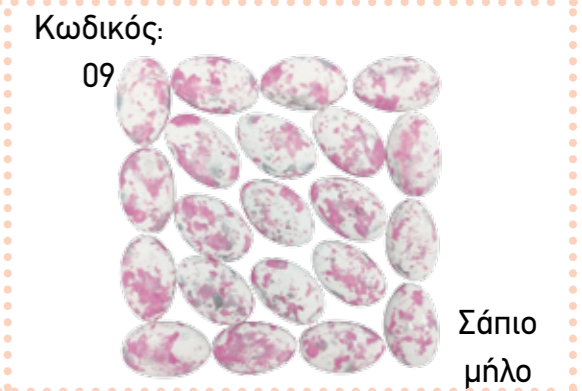

Κουφέτα γεμιστά με διπλή επίστρωση σοκολάτας και λεπτή επικάλυψη ζάχαρης

Choco splash - Σοκολάτα

Κωδικός: 1909
Τμχ. ανά κιλό: 270-280
Συσκευασία: 5 kg & 1 kg

Choco splash - Στρατσιατέλα

Κωδικός: 1901
Τμχ. ανά κιλό: 270-280
Συσκευασία: 5 kg & 1 kg

Choco splash - Καραμέλα

Κωδικός: 1907
Τμχ. ανά κιλό: 270-280
Συσκευασία: 5 kg & 1 kg

Choco splash - Cookies

Κωδικός: 1915
Τμχ. ανά κιλό: 270-280
Συσκευασία: 5 kg & 1 kg

Choco splash - Πορτοκάλι

Κωδικός: 1911
Τμχ. ανά κιλό: 270-280
Συσκευασία: 5 kg & 1 kg

Choco splash - Λεμόνι

Κωδικός: 1903
Τμχ. ανά κιλό: 270-280
Συσκευασία: 5 kg & 1 kg

Choco splash - Αγκιοκέρασο

Κωδικός: 1917
Τμχ. ανά κιλό: 270-280
Συσκευασία: 5 kg & 1 kg

Choco splash - Φράουλα

Κωδικός: 1905
Τμχ. ανά κιλό: 270-280
Συσκευασία: 5 kg & 1 kg

Choco splash - Μιξ Γεύσεων

Κωδικός: 1913
Τμχ. ανά κιλό: 270-280
Συσκευασία: 5 kg & 1 kg