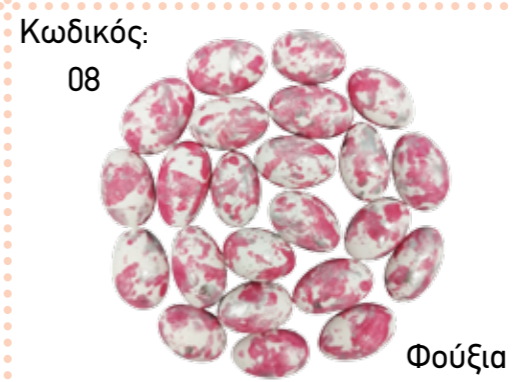

My...choco - Στρατσιατέλα

Κωδικός: 8042
Τμχ. ανά κιλό: 220-240
Συσκευασία: 5 kg & 1 kg

My...choco - Καρύδα

Κωδικός: 8070
Τμχ. ανά κιλό: 220-240
Συσκευασία: 5 kg & 1 kg

My...choco - Λεμόνι

Κωδικός: 8080
Τμχ. ανά κιλό: 220-240
Συσκευασία: 5 kg & 1 kg

My...choco - Μιξ Γεύσεων

Κωδικός: 8038
Τμχ. ανά κιλό: 220-240
Συσκευασία: 5 kg & 1 kg

Κωδικός:
7090

Crispy balls πιτσιλωτό μιξ

Κωδικός: 7090

Τμχ. ανά κιλό: 280-300

Συσκευασία: 4 kg & 800 g

Τραγανός πυρήνας δημητριακών
με σοκολάτα γάλακτος
και λεπτή επίστρωση ζάχαρης