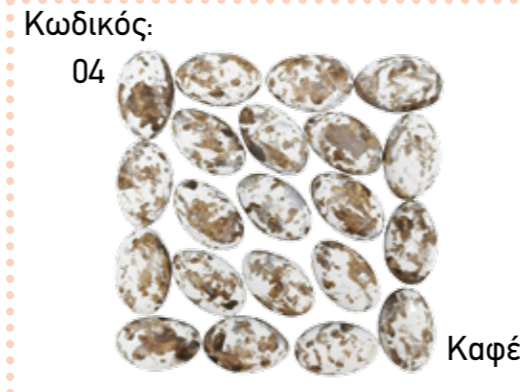

Κουφέτα γεμιστά με διπλή επίστρωση σοκολάτας και λεπτή επικάλυψη ζάχαρης

Choco splash - Σοκολάτα

Κωδικός: 1909
Τμχ. ανά κιλό: 270-280
Συσκευασία: 5 kg & 1 kg

Choco splash - Στρατσιατέλα

Κωδικός: 1901
Τμχ. ανά κιλό: 270-280
Συσκευασία: 5 kg & 1 kg

Choco splash - Καραμέλα

Κωδικός: 1907
Τμχ. ανά κιλό: 270-280
Συσκευασία: 5 kg & 1 kg

Choco splash - Cookies

Κωδικός: 1915
Τμχ. ανά κιλό: 270-280
Συσκευασία: 5 kg & 1 kg

Choco splash - Πορτοκάλι

Κωδικός: 1911
Τμχ. ανά κιλό: 270-280
Συσκευασία: 5 kg & 1 kg

Choco splash - Λεμόνι

Κωδικός: 1903
Τμχ. ανά κιλό: 270-280
Συσκευασία: 5 kg & 1 kg

Choco splash - Αγκιοκέρασο

Κωδικός: 1917
Τμχ. ανά κιλό: 270-280
Συσκευασία: 5 kg & 1 kg

Choco splash - Φράουλα

Κωδικός: 1905
Τμχ. ανά κιλό: 270-280
Συσκευασία: 5 kg & 1 kg

Choco splash - Μιξ Γεύσεων

Κωδικός: 1913
Τμχ. ανά κιλό: 270-280
Συσκευασία: 5 kg & 1 kg