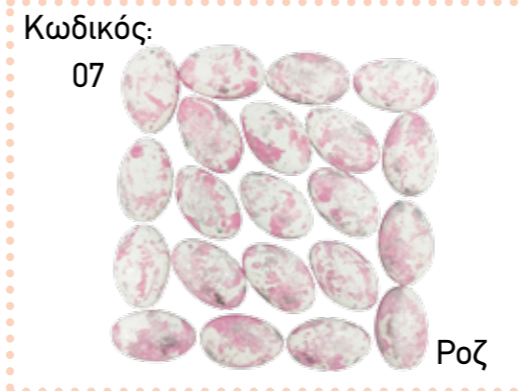

Κουφέτα γεμιστά με διπλή επίστρωση σοκολάτας και λεπτή επικάλυψη ζάχαρης

Choco splash - Σοκολάτα

Κωδικός: 1909
Τμχ. ανά κιλό: 270-280
Συσκευασία: 5 kg & 1 kg

Choco splash - Στρατσιατέλα

Κωδικός: 1901
Τμχ. ανά κιλό: 270-280
Συσκευασία: 5 kg & 1 kg

Choco splash - Καραμέλα

Κωδικός: 1907
Τμχ. ανά κιλό: 270-280
Συσκευασία: 5 kg & 1 kg

Choco splash - Cookies

Κωδικός: 1915
Τμχ. ανά κιλό: 270-280
Συσκευασία: 5 kg & 1 kg

Choco splash - Πορτοκάλι

Κωδικός: 1911
Τμχ. ανά κιλό: 270-280
Συσκευασία: 5 kg & 1 kg

Choco splash - Λεμόνι

Κωδικός: 1903
Τμχ. ανά κιλό: 270-280
Συσκευασία: 5 kg & 1 kg

Choco splash - Αγκιοκέρασο

Κωδικός: 1917
Τμχ. ανά κιλό: 270-280
Συσκευασία: 5 kg & 1 kg

Choco splash - Φράουλα

Κωδικός: 1905
Τμχ. ανά κιλό: 270-280
Συσκευασία: 5 kg & 1 kg

Choco splash - Μιξ Γεύσεων

Κωδικός: 1913
Τμχ. ανά κιλό: 270-280
Συσκευασία: 5 kg & 1 kg