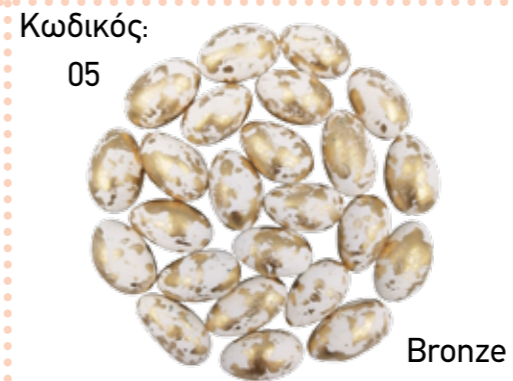

My...choco - Στρατσιατέλα

Κωδικός: 8042
Τμχ. ανά κιλό: 220-240
Συσκευασία: 5 kg & 1 kg

My...choco - Καρύδα

Κωδικός: 8070
Τμχ. ανά κιλό: 220-240
Συσκευασία: 5 kg & 1 kg

My...choco - Λεμόνι

Κωδικός: 8080
Τμχ. ανά κιλό: 220-240
Συσκευασία: 5 kg & 1 kg

My...choco - Μιξ Γεύσεων

Κωδικός: 8038
Τμχ. ανά κιλό: 220-240
Συσκευασία: 5 kg & 1 kg

Κωδικός:
7090

Crispy balls πιτσιλωτό μιξ

Κωδικός: 7090

Τμχ. ανά κιλό: 280-300

Συσκευασία: 4 kg & 800 g

Τραγανός πυρήνας δημητριακών
με σοκολάτα γάλακτος
και λεπτή επίστρωση ζάχαρης