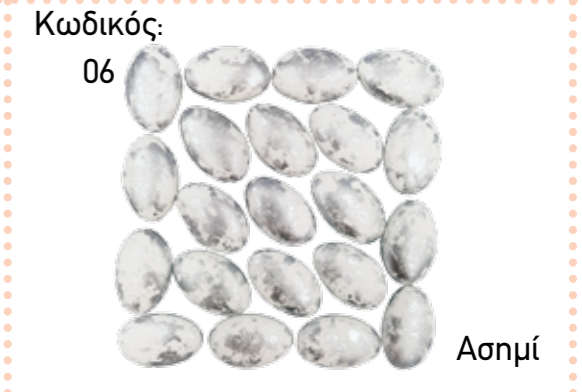

Κουφέτα γεμιστά με διπλή επίστρωση σοκολάτας και λεπτή επικάλυψη ζάχαρης

Choco splash - Σοκολάτα

Κωδικός: 1909
Τμχ. ανά κιλό: 270-280
Συσκευασία: 5 kg & 1 kg

Choco splash - Στρατσιατέλα

Κωδικός: 1901
Τμχ. ανά κιλό: 270-280
Συσκευασία: 5 kg & 1 kg

Choco splash - Καραμέλα

Κωδικός: 1907
Τμχ. ανά κιλό: 270-280
Συσκευασία: 5 kg & 1 kg

Choco splash - Cookies

Κωδικός: 1915
Τμχ. ανά κιλό: 270-280
Συσκευασία: 5 kg & 1 kg

Choco splash - Πορτοκάλι

Κωδικός: 1911
Τμχ. ανά κιλό: 270-280
Συσκευασία: 5 kg & 1 kg

Choco splash - Λεμόνι

Κωδικός: 1903
Τμχ. ανά κιλό: 270-280
Συσκευασία: 5 kg & 1 kg

Choco splash - Αγκιοκέρασο

Κωδικός: 1917
Τμχ. ανά κιλό: 270-280
Συσκευασία: 5 kg & 1 kg

Choco splash - Φράουλα

Κωδικός: 1905
Τμχ. ανά κιλό: 270-280
Συσκευασία: 5 kg & 1 kg

Choco splash - Μιξ Γεύσεων

Κωδικός: 1913
Τμχ. ανά κιλό: 270-280
Συσκευασία: 5 kg & 1 kg