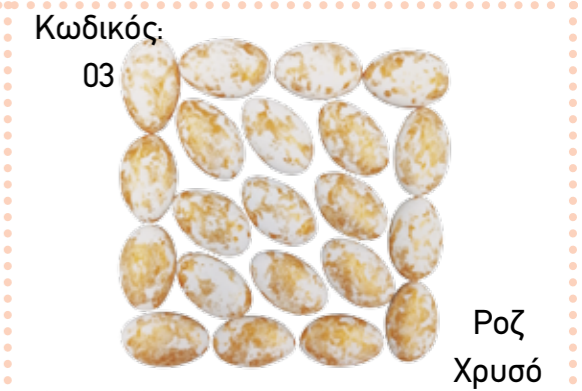

Choco splash - Πορτοκάλι

Κωδικός: 1911
Τμχ. ανά κιλό: 270-280
Συσκευασία: 5 kg & 1 kg

Choco splash - Λεμόνι

Κωδικός: 1903
Τμχ. ανά κιλό: 270-280
Συσκευασία: 5 kg & 1 kg

Choco splash - Αγκιοκέρασο

Κωδικός: 1917
Τμχ. ανά κιλό: 270-280
Συσκευασία: 5 kg & 1 kg

Choco splash - Φράουλα

Κωδικός: 1905
Τμχ. ανά κιλό: 270-280
Συσκευασία: 5 kg & 1 kg

Choco splash - Μιξ Γεύσεων

Κωδικός: 1913
Τμχ. ανά κιλό: 270-280
Συσκευασία: 5 kg & 1 kg

Κουφέτα κλασικά
με ολόκληρο καβουρδισμένο αμύγδαλο
και επικάλυψη ζάχαρης