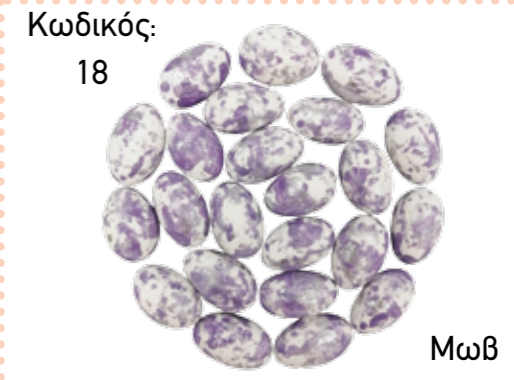

My...choco - Στρατσιατέλα

Κωδικός: 8042
Τμχ. ανά κιλό: 220-240
Συσκευασία: 5 kg & 1 kg

My...choco - Καρύδα

Κωδικός: 8070
Τμχ. ανά κιλό: 220-240
Συσκευασία: 5 kg & 1 kg

My...choco - Λεμόνι

Κωδικός: 8080
Τμχ. ανά κιλό: 220-240
Συσκευασία: 5 kg & 1 kg

My...choco - Μιξ Γεύσεων

Κωδικός: 8038
Τμχ. ανά κιλό: 220-240
Συσκευασία: 5 kg & 1 kg

Κωδικός:
7090

Crispy balls πιτσιλωτό μιξ

Κωδικός: 7090

Τμχ. ανά κιλό: 280-300

Συσκευασία: 4 kg & 800 g

Τραγανός πυρήνας δημητριακών
με σοκολάτα γάλακτος
και λεπτή επίστρωση ζάχαρης