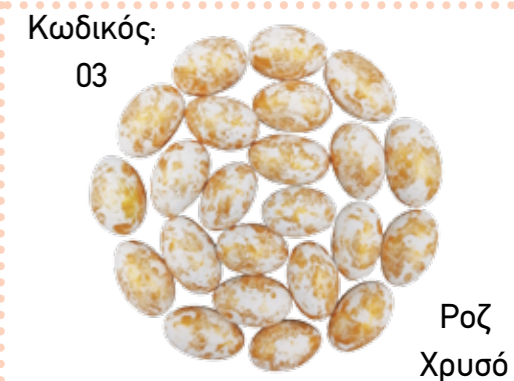

My...choco - Στρατσιατέλα

Κωδικός: 8042
Τμχ. ανά κιλό: 220-240
Συσκευασία: 5 kg & 1 kg

My...choco - Καρύδα

Κωδικός: 8070
Τμχ. ανά κιλό: 220-240
Συσκευασία: 5 kg & 1 kg

My...choco - Λεμόνι

Κωδικός: 8080
Τμχ. ανά κιλό: 220-240
Συσκευασία: 5 kg & 1 kg

My...choco - Μιξ Γεύσεων

Κωδικός: 8038
Τμχ. ανά κιλό: 220-240
Συσκευασία: 5 kg & 1 kg

Κωδικός:
7090

Crispy balls πιτσιλωτό μιξ

Κωδικός: 7090

Τμχ. ανά κιλό: 280-300

Συσκευασία: 4 kg & 800 g

Τραγανός πυρήνας δημητριακών
με σοκολάτα γάλακτος
και λεπτή επίστρωση ζάχαρης