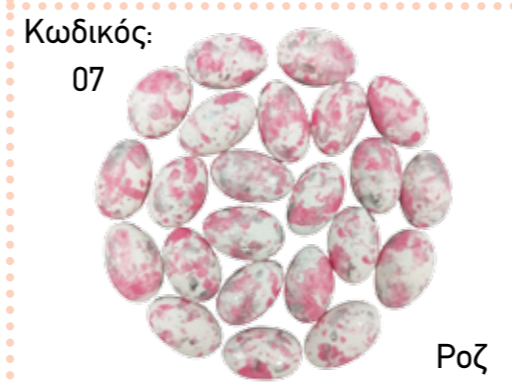

My...choco - Στρατσιατέλα

Κωδικός: 8042
Τμχ. ανά κιλό: 220-240
Συσκευασία: 5 kg & 1 kg

My...choco - Καρύδα

Κωδικός: 8070
Τμχ. ανά κιλό: 220-240
Συσκευασία: 5 kg & 1 kg

My...choco - Λεμόνι

Κωδικός: 8080
Τμχ. ανά κιλό: 220-240
Συσκευασία: 5 kg & 1 kg

My...choco - Μιξ Γεύσεων

Κωδικός: 8038
Τμχ. ανά κιλό: 220-240
Συσκευασία: 5 kg & 1 kg

Κωδικός:
7090

Crispy balls πιτσιλωτό μιξ

Κωδικός: 7090

Τμχ. ανά κιλό: 280-300

Συσκευασία: 4 kg & 800 g

Τραγανός πυρήνας δημητριακών
με σοκολάτα γάλακτος
και λεπτή επίστρωση ζάχαρης