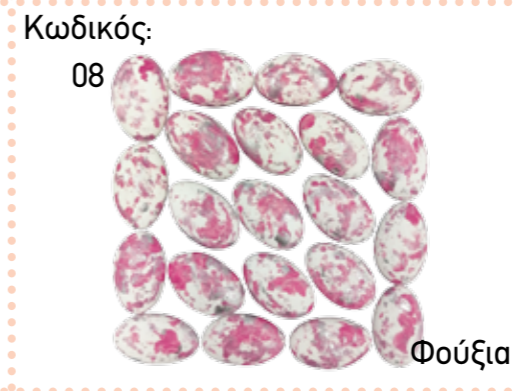

Κουφέτα γεμιστά με διπλή επίστρωση σοκολάτας και λεπτή επικάλυψη ζάχαρης

Choco splash - Σοκολάτα

Κωδικός: 1909
Τμχ. ανά κιλό: 270-280
Συσκευασία: 5 kg & 1 kg

Choco splash - Στρατσιατέλα

Κωδικός: 1901
Τμχ. ανά κιλό: 270-280
Συσκευασία: 5 kg & 1 kg

Choco splash - Καραμέλα

Κωδικός: 1907
Τμχ. ανά κιλό: 270-280
Συσκευασία: 5 kg & 1 kg

Choco splash - Cookies

Κωδικός: 1915
Τμχ. ανά κιλό: 270-280
Συσκευασία: 5 kg & 1 kg

Choco splash - Πορτοκάλι

Κωδικός: 1911
Τμχ. ανά κιλό: 270-280
Συσκευασία: 5 kg & 1 kg

Choco splash - Λεμόνι

Κωδικός: 1903
Τμχ. ανά κιλό: 270-280
Συσκευασία: 5 kg & 1 kg

Choco splash - Αγκιοκέρασο

Κωδικός: 1917
Τμχ. ανά κιλό: 270-280
Συσκευασία: 5 kg & 1 kg

Choco splash - Φράουλα

Κωδικός: 1905
Τμχ. ανά κιλό: 270-280
Συσκευασία: 5 kg & 1 kg

Choco splash - Μιξ Γεύσεων

Κωδικός: 1913
Τμχ. ανά κιλό: 270-280
Συσκευασία: 5 kg & 1 kg