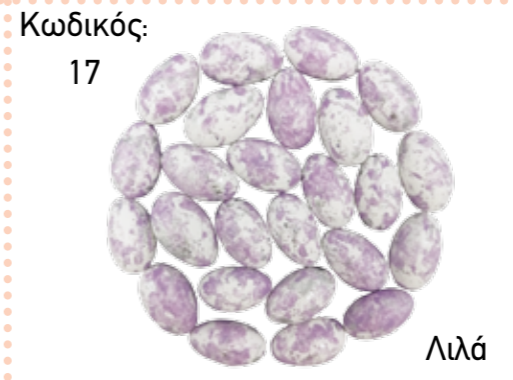

My...choco - Στρατσιατέλα

Κωδικός: 8042
Τμχ. ανά κιλό: 220-240
Συσκευασία: 5 kg & 1 kg

My...choco - Καρύδα

Κωδικός: 8070
Τμχ. ανά κιλό: 220-240
Συσκευασία: 5 kg & 1 kg

My...choco - Λεμόνι

Κωδικός: 8080
Τμχ. ανά κιλό: 220-240
Συσκευασία: 5 kg & 1 kg

My...choco - Μιξ Γεύσεων

Κωδικός: 8038
Τμχ. ανά κιλό: 220-240
Συσκευασία: 5 kg & 1 kg

Κωδικός:
7090

Crispy balls πιτσιλωτό μιξ

Κωδικός: 7090

Τμχ. ανά κιλό: 280-300

Συσκευασία: 4 kg & 800 g

Τραγανός πυρήνας δημητριακών
με σοκολάτα γάλακτος
και λεπτή επίστρωση ζάχαρης