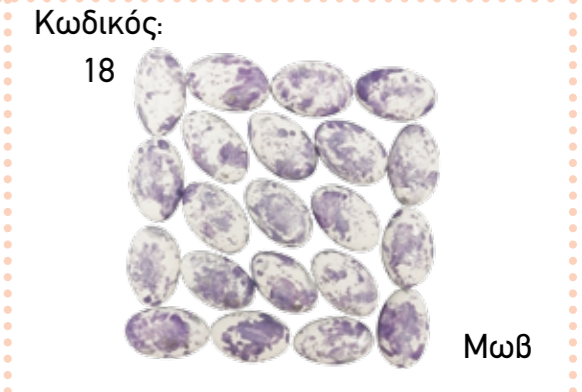

Κουφέτα γεμιστά με διπλή επίστρωση σοκολάτας και λεπτή επικάλυψη ζάχαρης

Choco splash - Σοκολάτα

Κωδικός: 1909
Τμχ. ανά κιλό: 270-280
Συσκευασία: 5 kg & 1 kg

Choco splash - Στρατσιατέλα

Κωδικός: 1901
Τμχ. ανά κιλό: 270-280
Συσκευασία: 5 kg & 1 kg

Choco splash - Καραμέλα

Κωδικός: 1907
Τμχ. ανά κιλό: 270-280
Συσκευασία: 5 kg & 1 kg

Choco splash - Cookies

Κωδικός: 1915
Τμχ. ανά κιλό: 270-280
Συσκευασία: 5 kg & 1 kg

Choco splash - Πορτοκάλι

Κωδικός: 1911
Τμχ. ανά κιλό: 270-280
Συσκευασία: 5 kg & 1 kg

Choco splash - Λεμόνι

Κωδικός: 1903
Τμχ. ανά κιλό: 270-280
Συσκευασία: 5 kg & 1 kg

Choco splash - Αγκιοκέρασο

Κωδικός: 1917
Τμχ. ανά κιλό: 270-280
Συσκευασία: 5 kg & 1 kg

Choco splash - Φράουλα

Κωδικός: 1905
Τμχ. ανά κιλό: 270-280
Συσκευασία: 5 kg & 1 kg

Choco splash - Μιξ Γεύσεων

Κωδικός: 1913
Τμχ. ανά κιλό: 270-280
Συσκευασία: 5 kg & 1 kg