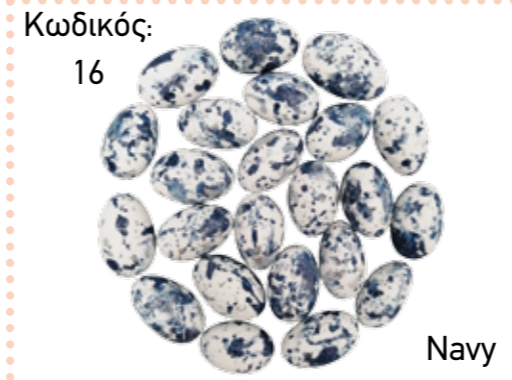

My...choco - Στρατσιατέλα

Κωδικός: 8042
Τμχ. ανά κιλό: 220-240
Συσκευασία: 5 kg & 1 kg

My...choco - Καρύδα

Κωδικός: 8070
Τμχ. ανά κιλό: 220-240
Συσκευασία: 5 kg & 1 kg

My...choco - Λεμόνι

Κωδικός: 8080
Τμχ. ανά κιλό: 220-240
Συσκευασία: 5 kg & 1 kg

My...choco - Μιξ Γεύσεων

Κωδικός: 8038
Τμχ. ανά κιλό: 220-240
Συσκευασία: 5 kg & 1 kg

Κωδικός:
7090

Crispy balls πιτσιλωτό μιξ

Κωδικός: 7090

Τμχ. ανά κιλό: 280-300

Συσκευασία: 4 kg & 800 g

Τραγανός πυρήνας δημητριακών
με σοκολάτα γάλακτος
και λεπτή επίστρωση ζάχαρης