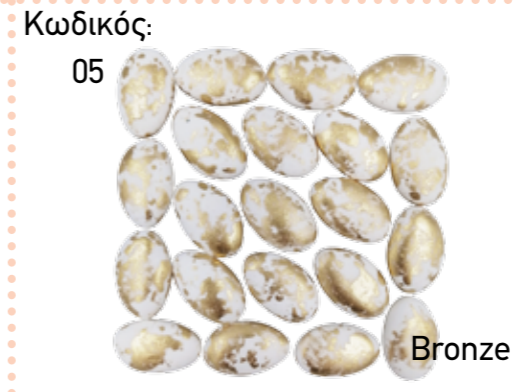

Κουφέτα γεμιστά με διπλή επίστρωση σοκολάτας και λεπτή επικάλυψη ζάχαρης

Choco splash - Σοκολάτα

Κωδικός: 1909
Τμχ. ανά κιλό: 270-280
Συσκευασία: 5 kg & 1 kg

Choco splash - Στρατσιατέλα

Κωδικός: 1901
Τμχ. ανά κιλό: 270-280
Συσκευασία: 5 kg & 1 kg

Choco splash - Καραμέλα

Κωδικός: 1907
Τμχ. ανά κιλό: 270-280
Συσκευασία: 5 kg & 1 kg

Choco splash - Cookies

Κωδικός: 1915
Τμχ. ανά κιλό: 270-280
Συσκευασία: 5 kg & 1 kg

Choco splash - Πορτοκάλι

Κωδικός: 1911
Τμχ. ανά κιλό: 270-280
Συσκευασία: 5 kg & 1 kg

Choco splash - Λεμόνι

Κωδικός: 1903
Τμχ. ανά κιλό: 270-280
Συσκευασία: 5 kg & 1 kg

Choco splash - Αγκιοκέρασο

Κωδικός: 1917
Τμχ. ανά κιλό: 270-280
Συσκευασία: 5 kg & 1 kg

Choco splash - Φράουλα

Κωδικός: 1905
Τμχ. ανά κιλό: 270-280
Συσκευασία: 5 kg & 1 kg

Choco splash - Μιξ Γεύσεων

Κωδικός: 1913
Τμχ. ανά κιλό: 270-280
Συσκευασία: 5 kg & 1 kg