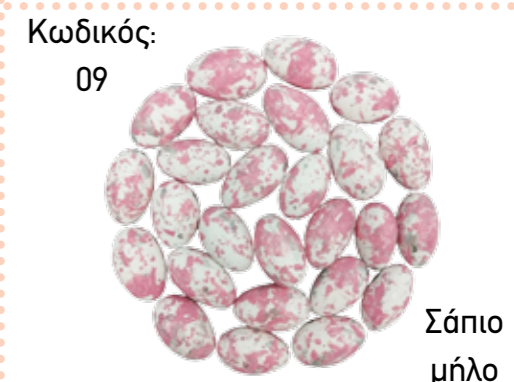

My...choco - Μιξ Γεύσεων

Κωδικός: 8038
Τμχ. ανά κιλό: 220-240
Συσκευασία: 5 kg & 1 kg

Κωδικός:
7090

Crispy balls πιτσιλωτό μιξ

Κωδικός: 7090

Τμχ. ανά κιλό: 280-300

Συσκευασία: 4 kg & 800 g

Τραγανός πυρήνας δημητριακών
με σοκολάτα γάλακτος
και λεπτή επίστρωση ζάχαρης